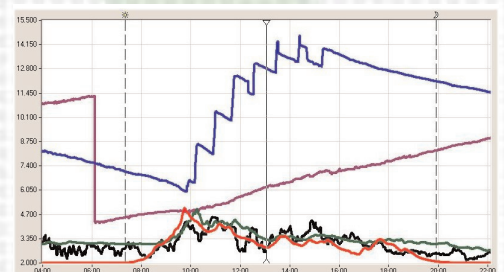

De verdamping op een donkere dag ligt veel lager dan die op een zonnige dag. Op deze dag zouden verdampingsbevorderende maatregelen genomen kunnen worden.

HortiMaX
growing solutions